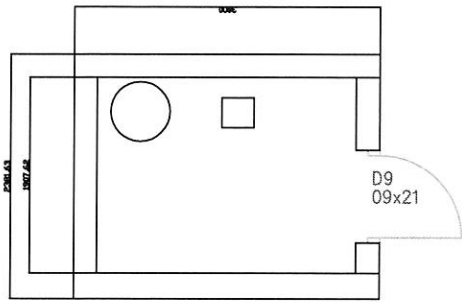

öster

ROBERTSFORS KOMMUN
Samhällsbyggnadskontoret
VästerMiljö- och Byggn

Jok 2017 -02- 27

2017/B0047/2

Robertsfors

Proj. Namn och Adress	Herfsånger 2214 Daniel Stenberg Skellefteå 2017-02-20
Proj. Nr	
Rev. / Datum	
Proj. Namn och Adress	

Proj. Namn och Adress	Herfsånger 2214
Proj. Nr	2017-02-20
Rev. / Datum	1:50 / 1:20