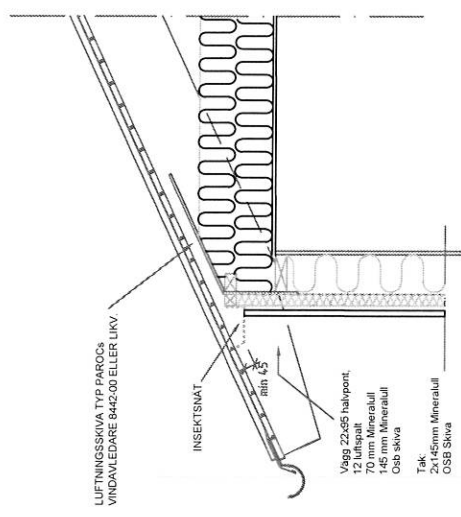

Norr

Söder

öster

Söder

öster

ROBERTSFORS KOMMUN
 Samhällsbyggnadskontoret
 VästerMiljö- och Byggn

Jok 2017 -02- 27

2017/B0047/2

SKALA A3, 1:50

Skala 1:20

Robertsfors

Proj. Namn och Adress	Herfsånger 2214 Daniel Stenberg Skellefteå 2017-02-20
Proj. Nr	
Rev. / Datum	
Proj. Namn och Adress	

Proj. Namn och Adress	Herfsånger 2214
Proj. Nr	2017-02-20
Rev. / Datum	1:50 / 1:20